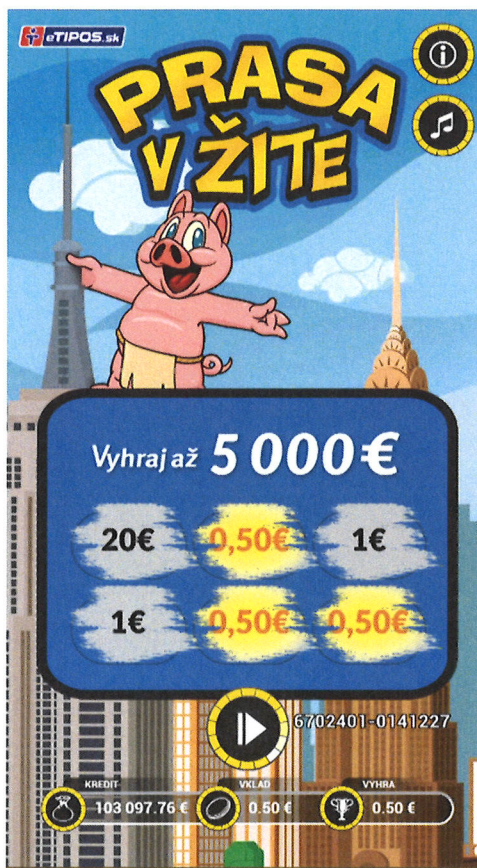

OVLÁDACIE A INFORMAČNÉ PRVKY

Na spodnej časti žrebu sa nachádzajú polia **KREDIT** (zobrazuje finančné prostriedky hráča v eurách), **VKLAD** (zobrazuje cenu žrebu), **VÝHRA** (zobrazuje výšku výhry) a tlačidlá **KÚPIŤ ŽREB** / ikona nákupný vozík, **ZOTRI CELÝ** / ikona zatočená šípka (automatické zotretie celého žrebu), **STOP** / ikona štvorec (zrýchlenie animácie automatického zotretia), **ĎALŠÍ** / ikona trojuholník (ponuka nového žrebu). V hornej časti sa zobrazuje číslo série a poradové číslo žrebu (číslo série – poradové číslo žrebu). Nápis **Vyhraj až** informuje o výške maximálnej výhry. V ľavej spodnej časti sa nachádza tlačidlo **i** (zobrazí informácie o hre a maximálnu hodnotu výhry) a tlačidlo **NOTA** (vypne/zapne zvuky).

Výhra je ďalej zobrazená v poli **VÝHRA** a pripíše sa do kreditu hráča automaticky, resp. sa pripíše do poľa **KREDIT** po kliknutí na tlačidlo **ĎALŠÍ**. Všetky výhry sa riadia výhernou štruktúrou definovanou v emisnom liste série. Na jednom žrebe je možné získať len jednu výhru. Výherná môže byť len jedna výherná kombinácia s najvyššou hodnotou. V prípade nevýherného žrebu, môže hráč pokračovať požiadavkou na ďalší žreb kliknutím na tlačidlo **ĎALŠÍ**, alebo opustiť hru. Ak zakúpený žreb nebol hráčom zotretý, automaticky sa vyhodnotí v lehote definovanej prevádzkovateľom.

VZOR ŽREBU (PC VERZIA)

VZOR ŽREBU (MOBILNÁ VERZIA)

EMISNÝ LIST SÉRIE

Výherná štruktúra, cena žrebu, počet žrebov v sérii, spôsob určenia celkovej výšky hernej istiny, začiatok predaja, ukončenie predaja, číslo série a rozsah čísel žrebov v sérii sú definované v emisnom liste série žrebov, ktorý je prílohou pravidiel hry.