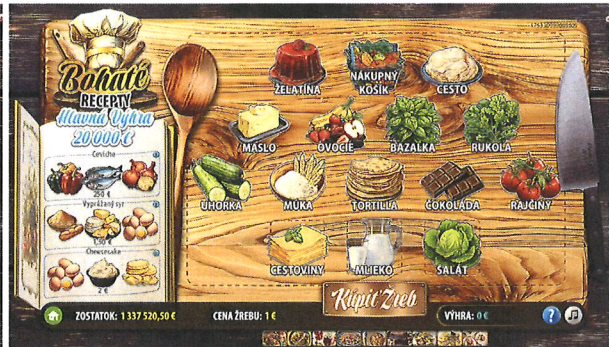

požiadavkou na ďalší žreb kliknutím na tlačidlo **KÚPIŤ ŽREB**, alebo opustiť hru. Hráčovi môže byť počas hry ponúknutá možnosť kúpiť si ďalšie žreby z ponuky prevádzkovateľa.

VZOR ŽREBU (PC VERZIA)