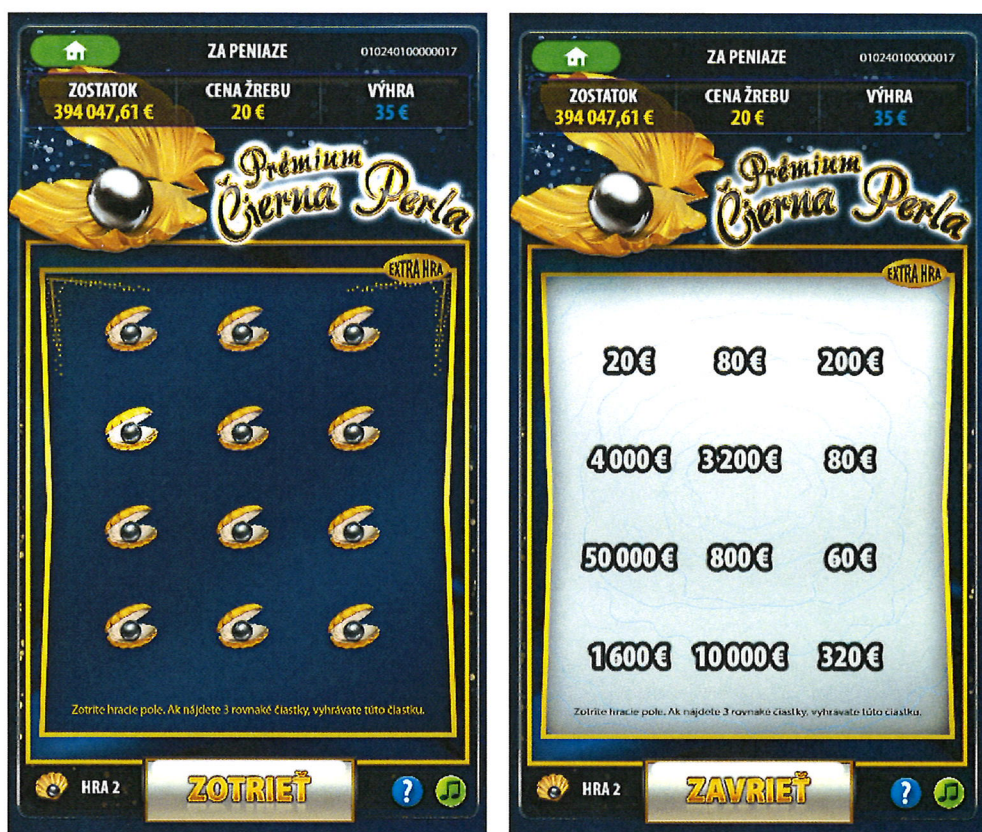

VZOR ŽREBU (MOBILNÁ VERZIA – EXTRA HRA #2)