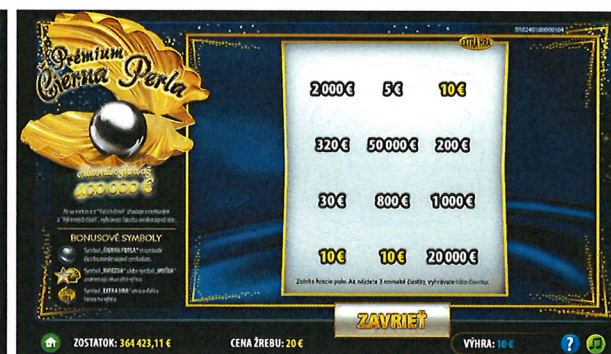

VZOR ŽREBU (PC VERZIA – EXTRA HRA #2)