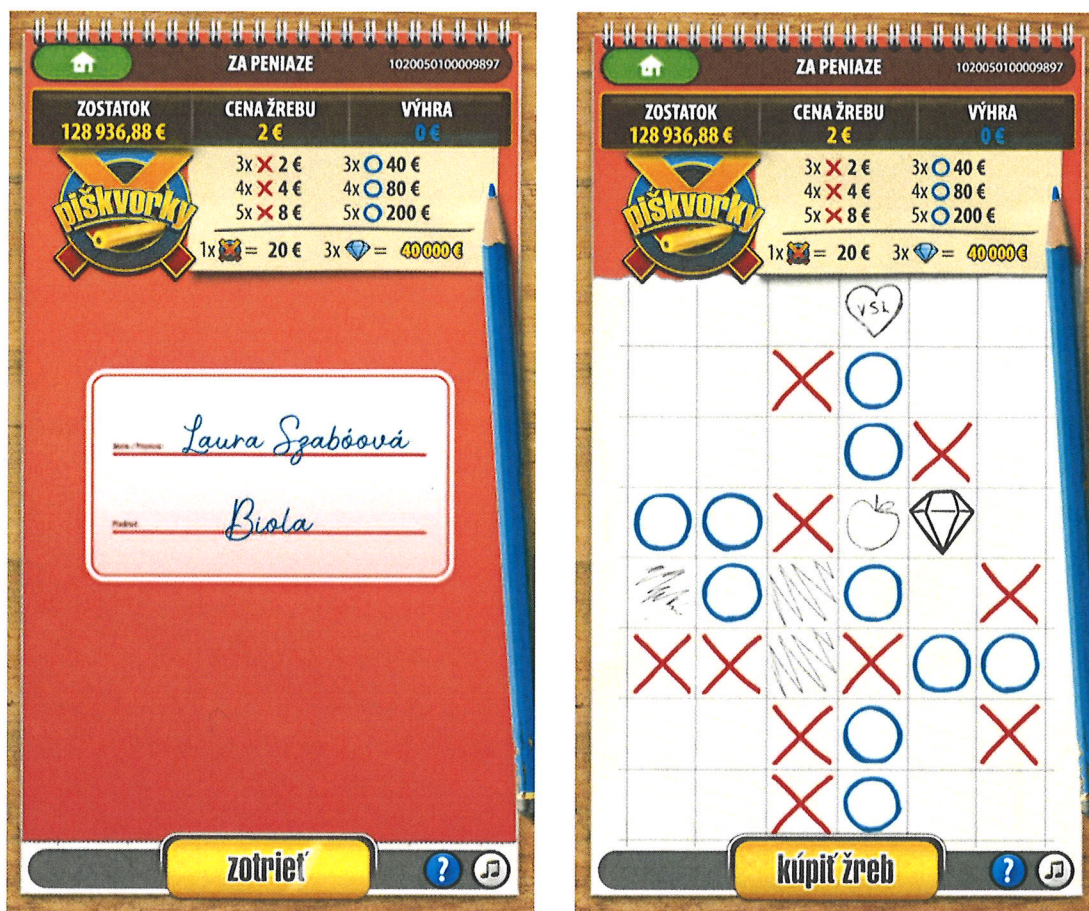

VZOR ŽREBU (MOBILNÁ VERZIA)

EMISNÝ LIST SÉRIE

Výherná štruktúra, cena žrebu, počet žrebov v sérii, spôsob určenia celkovej výšky hernej istiny, začiatok predaja, ukončenie predaja, číslo série a rozsah čísel žrebov v sérii sú definované v emisnom liste série žrebov, ktorý je prílohou pravidiel hry.

Názov a sídlo prevádzkovateľa, ako aj číslo individuálnej licencie sú zverejnené na adrese webového sídla internetového kasína.