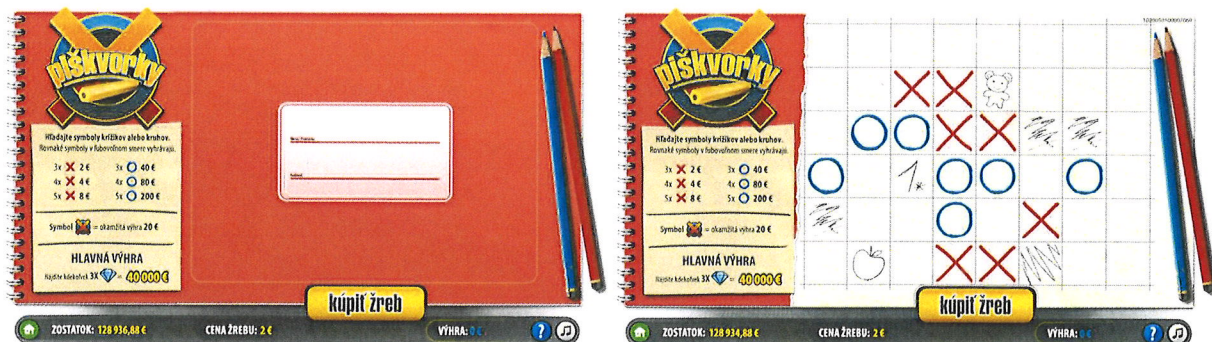

Výhra vzniká, ak sa po odokrytí herného poľa zobrazí rad symbolov **KRÚŽOK**, alebo **KRÍŽIK**, vodorovne, zvislo, alebo diagonálne, vedľa seba v počte podľa výhernej tabuľky. Výherné rady sa nemôžu kombinovať. Vždy je výherný iba jeden výherný rad. Pre výherný rad je platná kombinácia s najvyšším počtom symbolov. Ak sa objaví v hernom poli bonusový symbol **PIŠKVORKY**, hráč vyhráva okamžitú výhru podľa výhernej tabuľky. Ak sa objaví kdekoľvek v hernom poli 3x symbol **DIAMANT**, hráč vyhráva hlavnú výhru podľa výhernej tabuľky. Jednotlivé výherné kombinácie a symboly sú graficky zvýraznené v hernom poli a celková výhra sa zobrazí v strednej časti herného poľa a v poli **VÝHRA**. Na jednom žrebe je možné získať viac než jednu výhru. Jednotlivé výhry sa sčítavajú a suma výhier tvorí jednu úroveň výhernej štruktúry. Výhra sa pripíše na hráčsky účet a do polia **ZOSTATOK** automaticky. Všetky výhry sa riadia výhernou štruktúrou definovanou v emisnom liste série. V prípade nevýherného žrebu hráč môže pokračovať požiadavkou na ďalší žreb kliknutím na tlačidlo **KÚPIŤ ŽREB**, alebo opustiť hru.

VZOR ŽREBU (PC VERZIA)