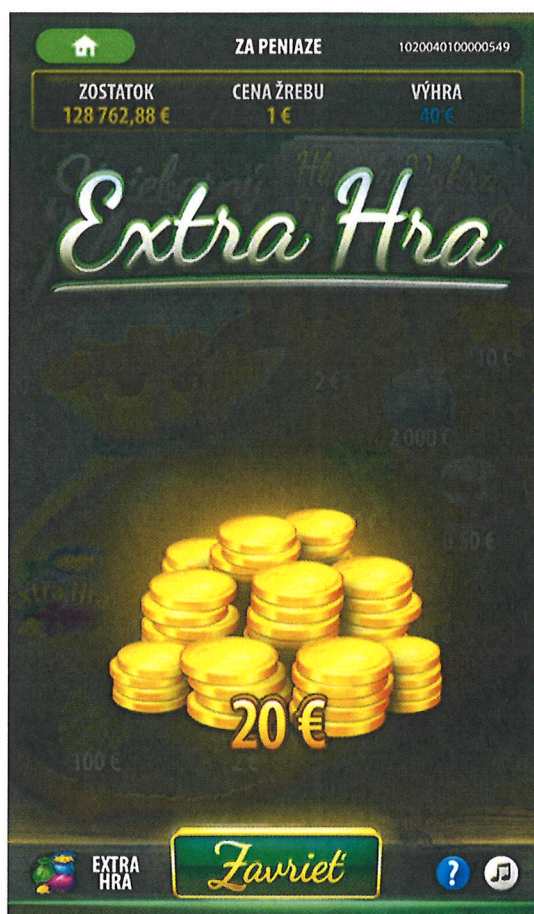

VZOR ŽREBU (MOBILNÁ VERZIA – EXTRA HRA)

EMISNÝ LIST SÉRIE

Výherná štruktúra, cena žrebu, počet žrebov v sérii, spôsob určenia celkovej výšky hernej istiny, začiatok predaja, ukončenie predaja, číslo série a rozsah čísel žrebov v sérii sú definované v emisnom liste série žrebov, ktorý je prílohou pravidiel hry.

Názov a sídlo prevádzkovateľa, ako aj číslo individuálnej licencie sú zverejnené na adrese webového sídla internetového kasína.