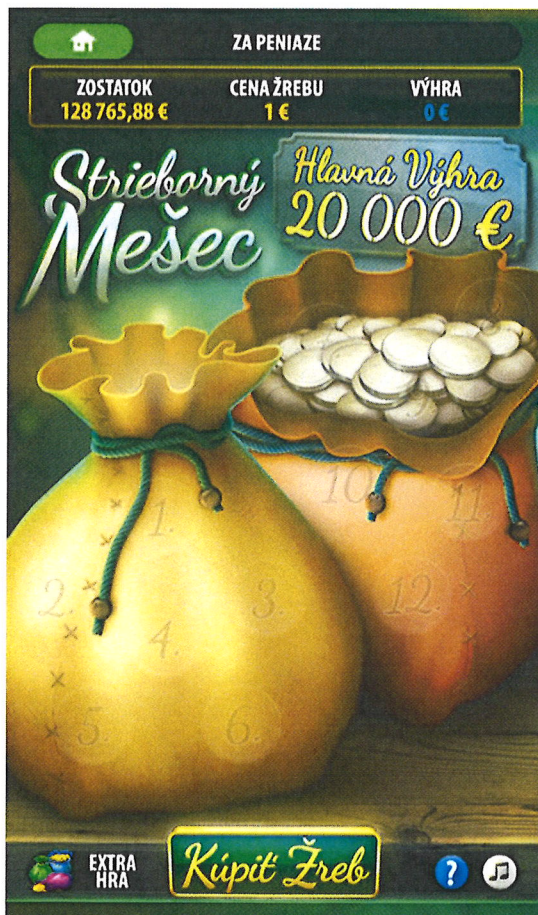

VZOR ŽREBU (MOBILNÁ VERZIA)