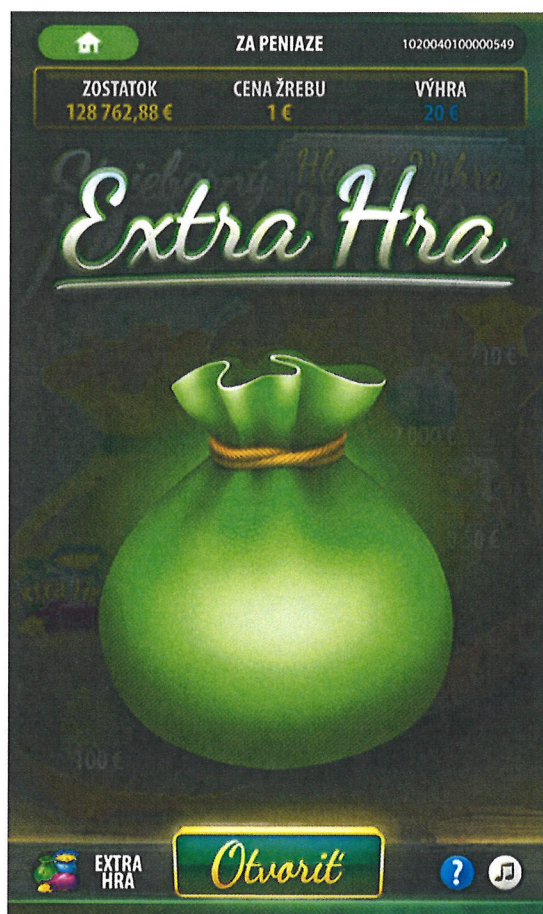

VZOR ŽREBU (MOBILNÁ VERZIA – EXTRA HRA)

EMISNÝ LIST SÉRIE

Výherná štruktúra, cena žrebu, počet žrebov v sérii, spôsob určenia celkovej výšky hernej istiny, začiatok predaja, ukončenie predaja, číslo série a rozsah čísel žrebov v sérii sú definované v emisnom liste série žrebov, ktorý je prílohou pravidiel hry.

Názov a sídlo prevádzkovateľa, ako aj číslo individuálnej licencie sú zverejnené na adrese webového sídla internetového kasína.