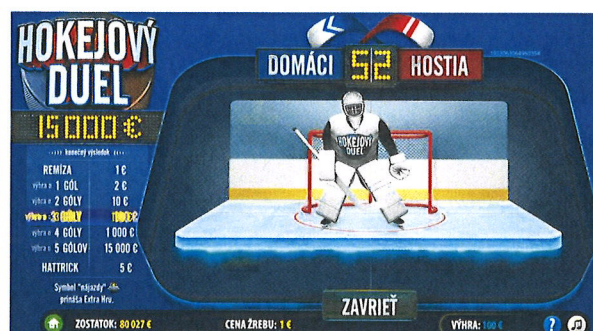

VZOR ŽREBU (PC VERZIA – EXTRA HRA)