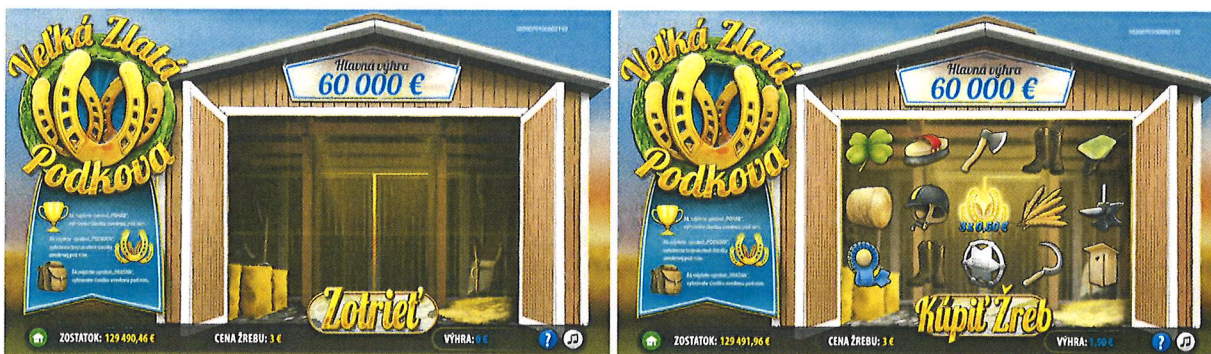

SPÔSOB HRY

Hráč si zakúpi jeden žreb kliknutím na tlačidlo **KÚPIŤ ŽREB**, pričom sa mu z polia **ZOSTATOK** odráta hodnota ceny žrebu. Cena žrebu sa zobrazuje v eurách, v poli **CENA ŽREBU**. Následne je hráčovi umožnené zotrieť herné pole – kliknutím a pohybom kurzora po stieranej ploche (PC), alebo prejdením stieranej plochy prstom (mobil/tablet). Kliknutím na tlačidlo **ZOTRIEŤ** môže hráč odkryť celé herné pole naraz. Ak zakúpený žreb hráč nezotrie, bude žreb vyhodnotený automaticky.

Výhra vzniká, ak sa po odkrytí celého herného poľa zobrazí symbol **POHÁR**, **PODKOVA**, alebo **BRAŠŇA**. Ak hráč nájde symbol **POHÁR**, vyhráva čiastku uvedenú pod ním. Ak hráč nájde symbol **PODKOVA**, vyhráva trojnásobok čiastky uvedenej pod ním. Ak hráč nájde symbol **BRAŠŇA**, po kliknutí na tlačidlo **OTVORIŤ** sa mu zobrazí výhra. Výherné symboly sú graficky zvýraznené. Jednotlivé výhry sú zobrazené v eurách pod výhernými symbolmi. Na jednom žrebe je možné získať viac než jednu výhru. Jednotlivé výhry sa sčítavajú a suma výhier tvorí jednu úroveň výhernej štruktúry. Celková výhra sa zobrazí v strednej časti herného okna a v poli **VÝHRA**. Výhra sa pripíše na hráčsky účet a do polia **ZOSTATOK** automaticky. Všetky výhry sa riadia výhernou štruktúrou definovanou v emisnom liste série. V prípade nevýherného žrebu hráč môže pokračovať požiadavkou na ďalší žreb kliknutím na tlačidlo **KÚPIŤ ŽREB**, alebo opustiť hru.

VZOR ŽREBU (PC VERZIA)