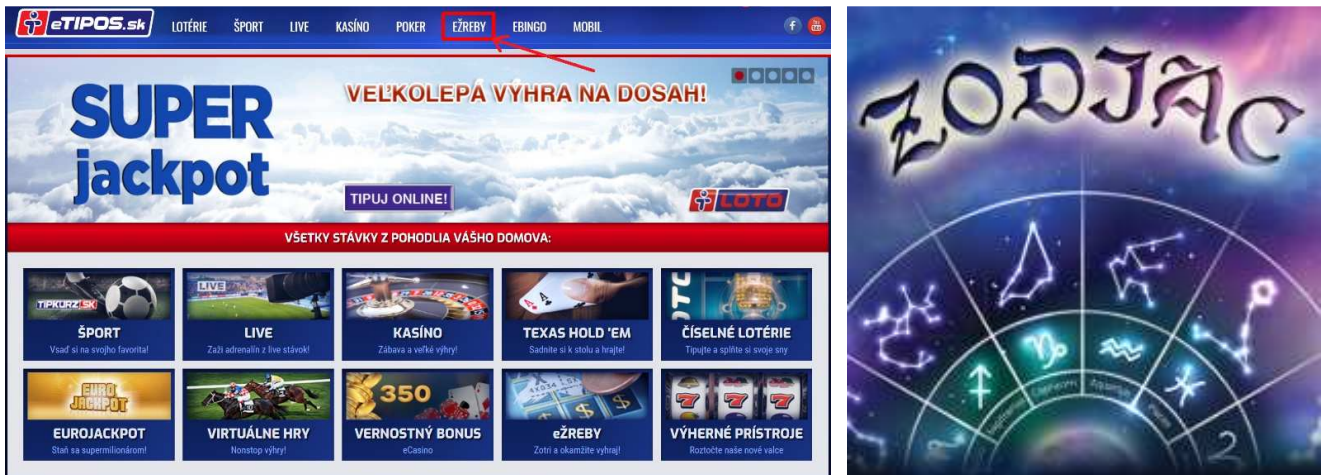

Vzor žrebu so zakrytým hracím poľom:

Vzor výherného žrebu s odkrytým hracím poľom:

Popis návodu na hranie

Hráč si na www.etipos.sk, v sekcii Ežreby, zvolí pre hru elektronickú žrebovú emisiu ZODIAC. Podmienkou hrania za peniaze je komplexné a aktivované hráčske konto, navýšené o minimálnu sumu pre kúpu 1 ežrebu (3,00 €). Hráč môže elektronickú žrebovú emisiu vyskúšať aj v režime pre zábavu, ako neprihlásený klient, bez použitia finančných prostriedkov.