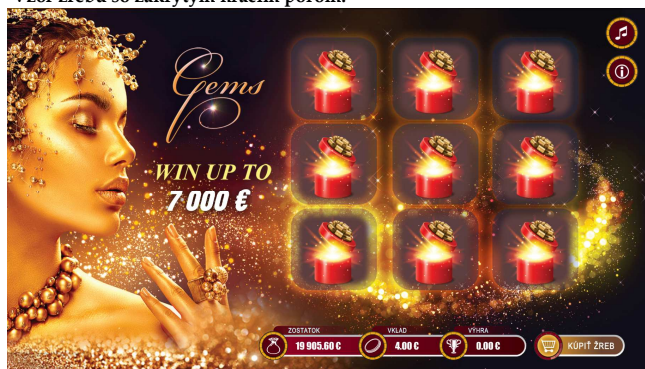

EMISNÝ LIST

elektronickej emisie internetovej hry e-ŽREBY

Gems (Drahokamy)

| | | | |
|------------------------|---------------------|-------------------------------|--|
| Názov emisie: | Gems | Dátum zavedenia emisie: | 3.9.2019 |
| Cena žrebu: | 4,00 € | Dátum ukončenia emisie: | 2.9.2021 |
| Počet žrebov v emisii: | 1 000 000 ks | Sériové číslo emisie: | 081019 |
| Herná istina emisie: | 4 000 000 € | Rozsah čísel žrebov v emisii: | 081019-0000001 - 081019-1000000 |

Vzor žrebu so zakrytým hracím poľom:

Vzor výherného žrebu s odkrytým hracím poľom:

Popis návodu na hranie

Hráč si na www.etipos.sk, v sekcii Ežreby, zvolí pre hru elektronickú žrebovú emisiu Gems.
Podmienkou hrania za peniaze je komplexné a aktivované hráčske konto, navýšené o minimálnu sumu pre kúpu 1 ežrebu (4,00 €). Hráč si môže elektronickú žrebovú emisiu vyskúšať aj v režime pre zábavu, ako neprihlásený klient, bez použitia finančných prostriedkov.