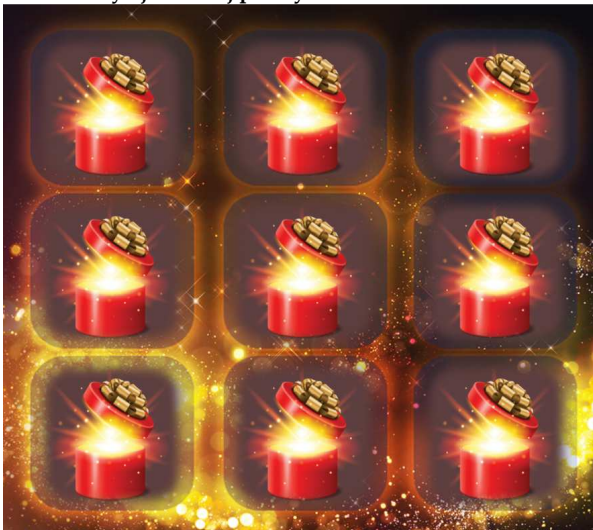

Cieľom je odkryť tri rovnaké výherné symboly, a získať tak výhru.

Výhra vzniká, ak sa po odkrytí deviatich hracích polí zobrazia tri rovnaké výherné symboly. Prípadnú výhru oznámi animovaný text nad hracími poľami; výherná čiastka sa takisto zobrazí v poli „Výhra“ na spodku obrazovky.

Výška výhry je podmienená výhernou kombináciou symbolov podľa výhernej tabuľky.

Po zakúpení žrebu môže hráč pomocou tlačidla „Zotri celý“ odkryť naraz všetkých deväť hracích polí, zobrazíť ich obsah a ihneď overiť výhernosť žrebu.

Inou možnosťou overenia výhernosti žrebu je postupné odkrývanie symbolov v hracích poliach, naklepávaním na jednotlivé hracie polia.

Na jednom žrebe nie je možné získať viac než jednu výhru. Výherná môže byť vždy iba jedna výherná kombinácia, s najvyššou hodnotou. Po zisku výhry dôjde k zobrazeniu výhernej čiastky v poli „Výhra“ a pripísaniu výhernej sumy k zostatku. Ostatné, nevýherné hracie polia, sú automaticky odkryté a zobrazený ich obsah.

Hra je k dispozícii aj na mobilných zariadeniach, pričom cena žrebu, princíp a logika hry, výherné kombinácie a súvisiace výšky výhier sú totožné s desktopovou verziou.

Hru je možné ovládať na stolových počítačoch myšou alebo podobným zariadením, na mobilných zariadeniach rukou a gestami.

Detail zakrytej stieracej plochy