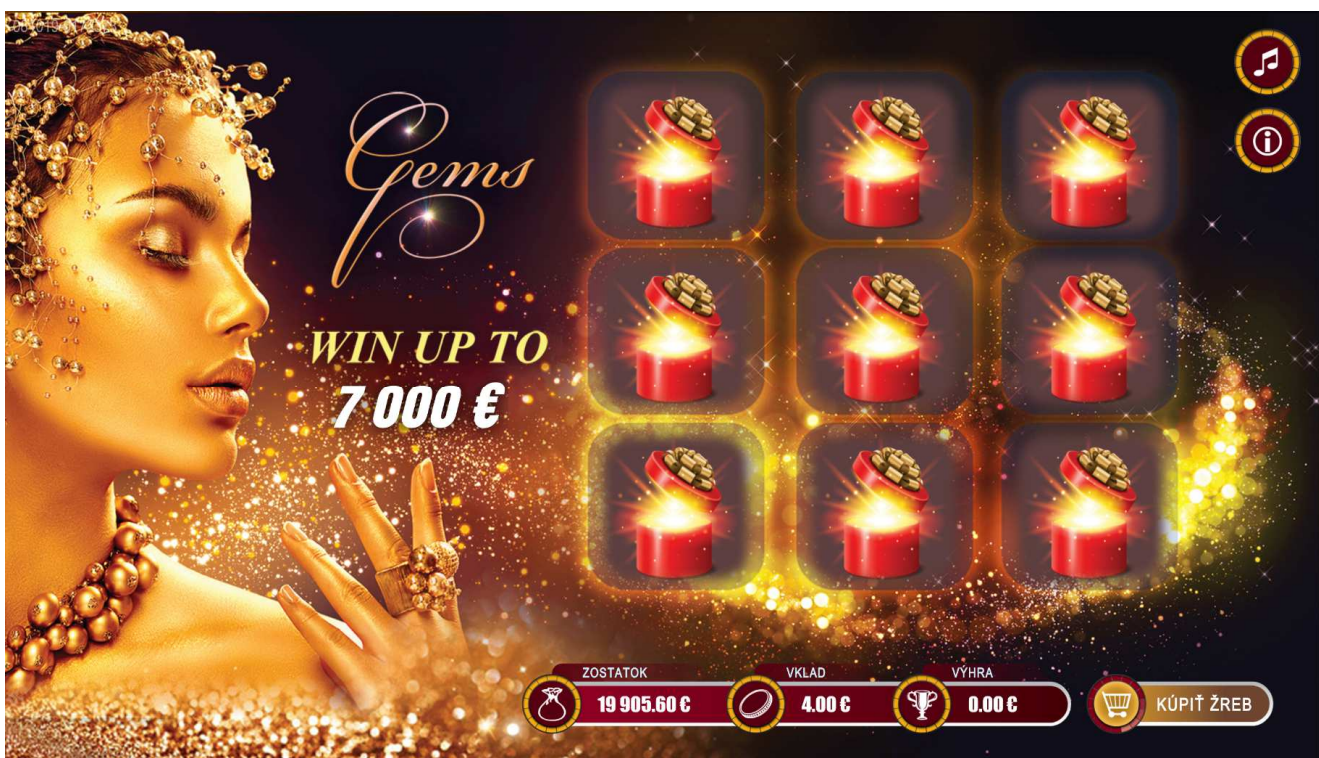

Vzor žrebu so zakrytým hracím poľom:

Vzor výherného žrebu s odkrytým hracím poľom:

Popis návodu na hranie

Hráč si na www.etipos.sk, v sekcii Ežreby, zvolí pre hru elektronickú žrebovú emisiu Gems.
Podmienkou hrania za peniaze je komplexné a aktivované hráčske konto, navýšené o minimálnu sumu pre kúpu 1 ežrebu (4,00 €). Hráč si môže elektronickú žrebovú emisiu vyskúšať aj v režime pre zábavu, ako neprihlásený klient, bez použitia finančných prostriedkov.

Po zvolení elektronickej žrebovej emisie sa hra načíta a dôjde k zobrazeniu hlavného okna.

V spodnej časti obrazovky sa nachádzajú informačné panely:

Zostatok – informuje o aktuálnom peňažnom zostatku pre nákup žrebov z elektronickej emisie