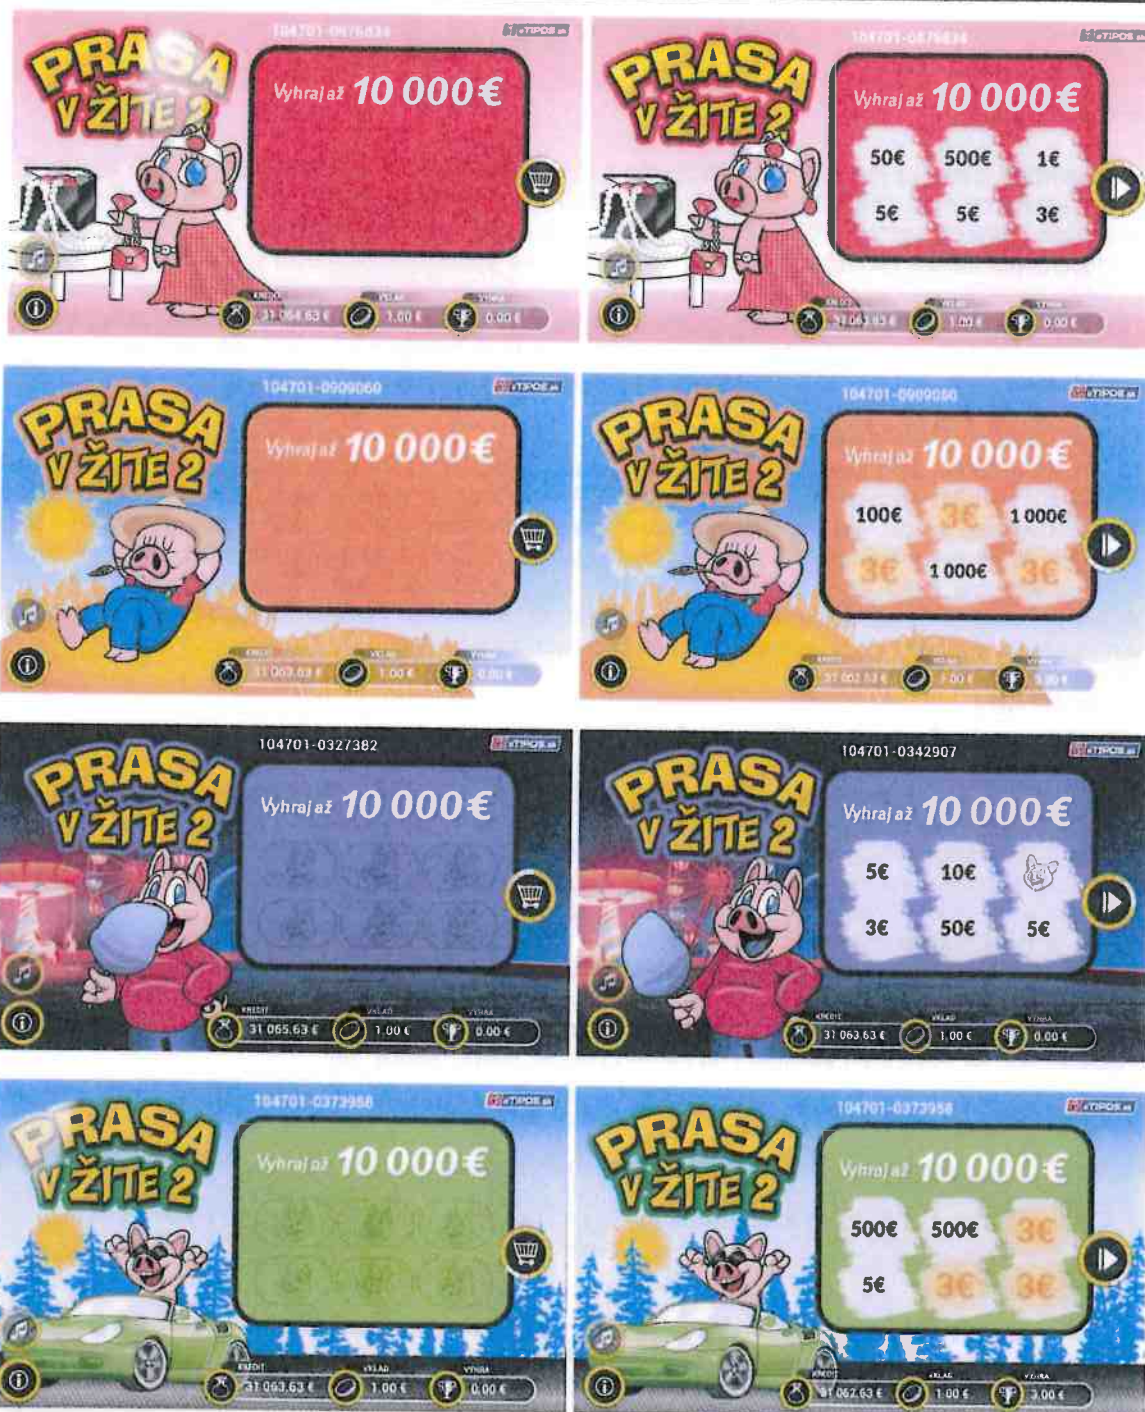

EMISNÝ LIST SÉRIE

Výherná štruktúra, cena žrebu, počet žrebov v sérii, spôsob určenia celkovej výšky hernej istiny, začiatok predaja, ukončenie predaja, číslo série a rozsah čísel žrebov v sérii sú definované v emisnom liste série žrebov, ktorý je prílohou pravidiel hry.

Názov a sídlo prevádzkovateľa, ako aj číslo individuálnej licencie sú zverejnené na adrese webového sídla internetového kasína.